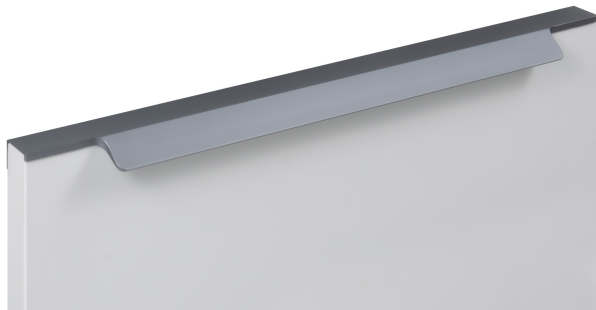

# Мебельная ручка ARCA RT115GR.1/256/450

## Описание

ARCA RT115 — торцевая ручка с геометричным выступом из алюминия, **устанавливается наложением на фасады** толщиной 18,8 мм (в цветах BL,GR,SC,SG) и 18,5 мм (в цвете W).

Конструкция ручки имеет **детально проработанный выступ по всей длине**, что создаёт эффект погружения фасада, аккуратно закрывая его края. **Рифлёное покрытие** в зоне захвата обеспечит эргономичное использование ручки без соскальзывания.

ARCA RT115 допускает размещение двумя способами — «в размер» фасада (актуально для размеров 500-900 мм) и по центру широких фасадов, как большой «язычок» (для размеров 150 мм, 200-400 мм, 450 мм).

Модель закрепляется на верхний торец фасада, саморезы (приобретаются отдельно) вкручиваются в отверстия с фаской с задней стороны фасада.

## Характеристики

Межцентровое расстояние	256 мм
Материал изделия	Алюминий
Тип продукции	Основная продукция
Коллекция	Стильный модерн, Скандинавский минимализм, Лаконичные формы
Дизайн	Современные
Вид ручки	Торцевые
Цветовая группа	Серый
Фактура покрытия	Матовый