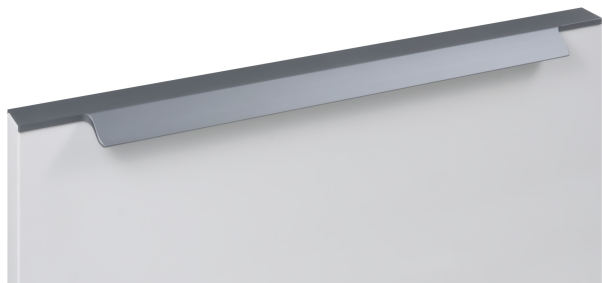

# Мебельная ручка ARCA RT115GR.1/448/500

## Характеристики

Межцентровое расстояние	448 мм
Материал изделия	Алюминий
Тип продукции	Основная продукция
Коллекция	Стильный модерн, Скандинавский минимализм, Лаконичные формы
Дизайн	Современные
Вид ручки	Торцевые
Цветовая группа	Серый
Фактура покрытия	Матовый

## Описание

ARCA RT115 — торцевая ручка с геометричным выступом из алюминия, **устанавливается наложением на фасады** толщиной 18,8 мм (в цветах BL,GR,SC,SG) и 18,5 мм (в цвете W).

Конструкция ручки имеет **детально проработанный выступ по всей длине**, что создаёт эффект погружения фасада, аккуратно закрывая его края. **Рифлёное покрытие** в зоне захвата обеспечит эргономичное использование ручки без соскальзывания.

ARCA RT115 допускает размещение двумя способами — «в размер» фасада (актуально для размеров 500-900 мм) и по центру широких фасадов, как большой «язычок» (для размеров 150 мм, 200-400 мм, 450 мм).

Модель закрепляется на верхний торец фасада, саморезы (приобретаются отдельно) вкручиваются в отверстия с фаской с задней стороны фасада.