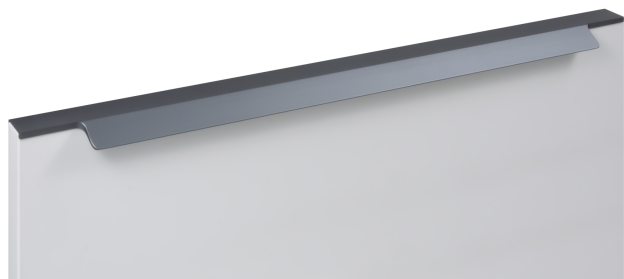

Мебельная ручка ARCA RT115GR.1/512/600

Описание

ARCA RT115 — торцевая ручка с геометричным выступом из алюминия, **устанавливается наложением на фасады** толщиной 18,8 мм (в цветах BL,GR,SC,SG) и 18,5 мм (в цвете W).

Конструкция ручки имеет **детально проработанный выступ по всей длине**, что создаёт эффект погружения фасада, аккуратно закрывая его края. **Рифлёное покрытие** в зоне захвата обеспечит эргономичное использование ручки без соскальзывания.

ARCA RT115 допускает размещение двумя способами — «в размер» фасада (актуально для размеров 500-900 мм) и по центру широких фасадов, как большой «язычок» (для размеров 150 мм, 200-400 мм, 450 мм).

Модель закрепляется на верхний торец фасада, саморезы (приобретаются отдельно) вкручиваются в отверстия с фаской с задней стороны фасада.

Ручка гармонично впишется в мебель стилей: **модерн, лофт, джапанди и минимализм**.

*Оттенок покрытия на фото **может отличаться** от реального.

Характеристики

Межцентровое расстояние	512 мм
Материал изделия	Алюминий
Тип продукции	Основная продукция
Коллекция	Стильный модерн, Скандинавский минимализм, Лаконичные формы
Дизайн	Современные
Вид ручки	Торцевые
Цветовая группа	Серый
Фактура покрытия	Матовый