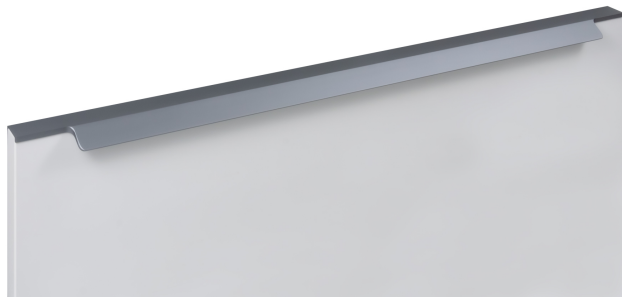

Мебельная ручка ARCA RT115GR.1/576/700

Описание

ARCA RT115 — торцевая ручка с геометричным выступом из алюминия, **устанавливается наложением на фасады** толщиной 18,8 мм (в цветах BL,GR,SC,SG) и 18,5 мм (в цвете W).

Конструкция ручки имеет **детально проработанный выступ по всей длине**, что создаёт эффект погружения фасада, аккуратно закрывая его края. **Рифлёное покрытие** в зоне захвата обеспечит эргономичное использование ручки без соскальзывания.

ARCA RT115 допускает размещение двумя способами — «в размер» фасада (актуально для размеров 500-900 мм) и по центру широких фасадов, как большой «язычок» (для размеров 150 мм, 200-400 мм, 450 мм).

Модель закрепляется на верхний торец фасада, саморезы (приобретаются отдельно) вкручиваются в отверстия с фаской с задней стороны фасада.

Ручка гармонично впишется в мебель стилей: **модерн, лофт, джапанди и минимализм**.

*Оттенок покрытия на фото **может отличаться** от реального.

Характеристики

Межцентровое расстояние	576 мм
Материал изделия	Алюминий
Тип продукции	Основная продукция
Коллекция	Стильный модерн, Скандинавский минимализм, Лаконичные формы
Дизайн	Современные
Вид ручки	Торцевые
Цветовая группа	Серый
Фактура покрытия	Матовый