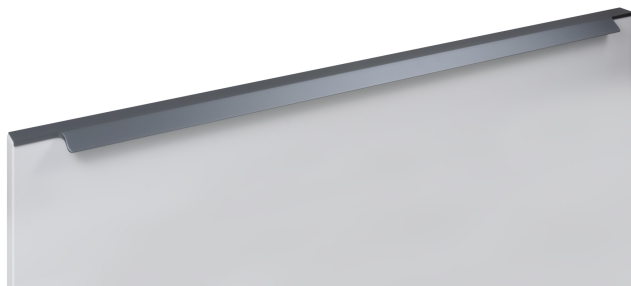

Мебельная ручка ARCA RT115GR.1/768/900

Описание

ARCA RT115 — торцевая ручка с геометричным выступом из алюминия, **устанавливается наложением на фасады** толщиной 18,8 мм (в цветах BL,GR,SC,SG) и 18,5 мм (в цвете W).

Конструкция ручки имеет **детально проработанный выступ по всей длине**, что создаёт эффект погружения фасада, аккуратно закрывая его края. **Рифлёное покрытие** в зоне захвата обеспечит эргономичное использование ручки без соскальзывания.

ARCA RT115 допускает размещение двумя способами — «в размер» фасада (актуально для размеров 500–900 мм) и по центру широких фасадов, как большой «язычок» (для размеров 150 мм, 200–400 мм, 450 мм).

Модель закрепляется на верхний торец фасада, саморезы (приобретаются отдельно) вкручиваются в отверстия с фаской с задней стороны фасада.

Ручка гармонично впишется в мебель стилей: **модерн, лофт, джапанди и минимализм**.

*Оттенок покрытия на фото **может отличаться** от реального.

Характеристики

Межцентровое расстояние	768 мм
Материал изделия	Алюминий
Тип продукции	Основная продукция
Коллекция	Стильный модерн, Скандинавский минимализм, Лаконичные формы, Длинные решения
Дизайн	Современные
Вид ручки	Торцевые
Цветовая группа	Серый
Фактура покрытия	Матовый