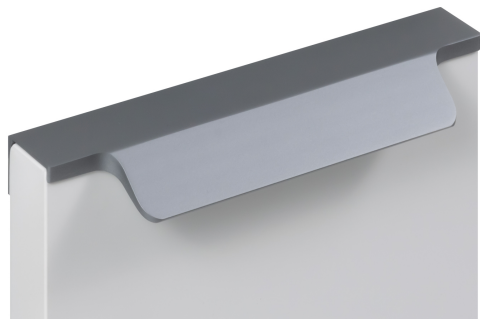

# Мебельная ручка ARCA RT115GR.1/96/150

## Характеристики

Межцентровое расстояние	96 мм
Материал изделия	Алюминий
Тип продукции	Основная продукция
Коллекция	Стильный модерн, Скандинавский минимализм, Лаконичные формы
Дизайн	Современные
Вид ручки	Торцевые
Цветовая группа	Серый
Фактура покрытия	Матовый

## Описание

ARCA RT115 — торцевая ручка с геометричным выступом из алюминия, **устанавливается наложением на фасады** толщиной 18,8 мм (в цветах BL,GR,SC,SG) и 18,5 мм (в цвете W).

Конструкция ручки имеет **детально проработанный выступ по всей длине**, что создаёт эффект погружения фасада, аккуратно закрывая его края. **Рифлёное покрытие** в зоне захвата обеспечит эргономичное использование ручки без соскальзывания.

ARCA RT115 допускает размещение двумя способами — «в размер» фасада (актуально для размеров 500-900 мм) и по центру широких фасадов, как большой «язычок» (для размеров 150 мм, 200-400 мм, 450 мм).

Модель закрепляется на верхний торец фасада, саморезы (приобретаются отдельно) вкручиваются в отверстия с фаской с задней стороны фасада.