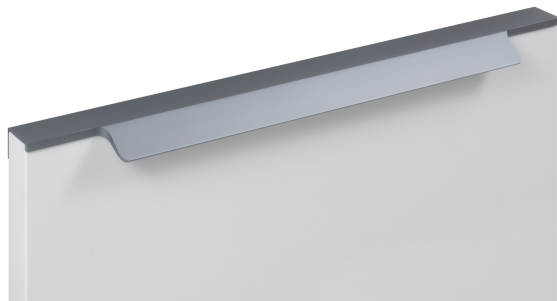

# Мебельная ручка ARCA RT115GR.1/224/400

## Характеристики

Межцентровое расстояние	224 мм
Материал изделия	Алюминий
Тип продукции	Основная продукция
Коллекция	Стильный модерн, Скандинавский минимализм, Лаконичные формы
Дизайн	Современные
Вид ручки	Торцевые
Цветовая группа	Серый
Фактура покрытия	Матовый

## Описание

ARCA RT115 — торцевая ручка с геометричным выступом из алюминия, **устанавливается наложением на фасады** толщиной 18,8 мм (в цветах BL,GR,SC,SG) и 18,5 мм (в цвете W).

Конструкция ручки имеет **детально проработанный выступ по всей длине**, что создаёт эффект погружения фасада, аккуратно закрывая его края. **Рифлёное покрытие** в зоне захвата обеспечит эргономичное использование ручки без соскальзывания.

ARCA RT115 допускает размещение двумя способами — «в размер» фасада (актуально для размеров 500-900 мм) и по центру широких фасадов, как большой «язычок» (для размеров 150 мм, 200-400 мм, 450 мм).

Модель закрепляется на верхний торец фасада, саморезы (приобретаются отдельно) вкручиваются в отверстия с фаской с задней стороны фасада.