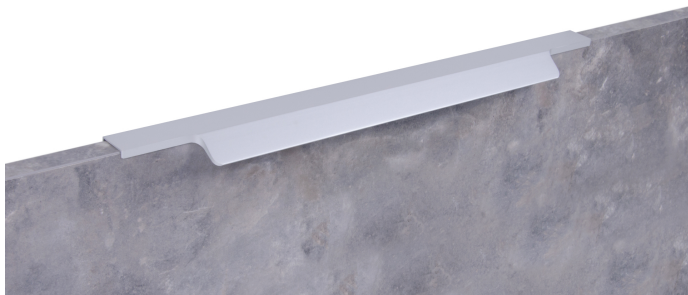

Мебельная ручка ARCA RT115SC.1/224/400

Описание

ARCA RT115 — торцевая ручка с геометричным выступом из алюминия, **устанавливается наложением на фасады** толщиной 18,8 мм (в цветах BL,GR,SC,SG) и 18,5 мм (в цвете W).

Конструкция ручки имеет **детально проработанный выступ по всей длине**, что создаёт эффект погружения фасада, аккуратно закрывая его края. **Рифлёное покрытие** в зоне захвата обеспечит эргономичное использование ручки без соскальзывания.

ARCA RT115 допускает размещение двумя способами — «в размер» фасада (актуально для размеров 500-900 мм) и по центру широких фасадов, как большой «язычок» (для размеров 150 мм, 200-400 мм, 450 мм).

Модель закрепляется на верхний торец фасада, саморезы (приобретаются отдельно) вкручиваются в отверстия с фаской с задней стороны фасада.

Ручка гармонично впишется в мебель стилей: **модерн, лофт, джапанди и минимализм**.

*Оттенок покрытия на фото **может отличаться** от реального.

Характеристики

| | |
|-------------------------|--|
| Вид ручки | Торцевые |
| Межцентровое расстояние | 224 мм |
| Материал изделия | Алюминий |
| Тип продукции | Основная продукция |
| Коллекция | Стильный модерн, Лаконичные формы, Неоклассика |
| Дизайн | Современные |
| Цветовая группа | Хром |
| Фактура покрытия | Брашированный |