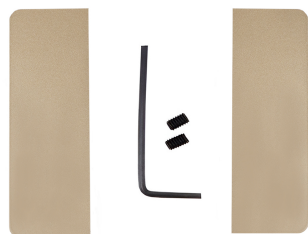

## Характеристики

Тип продукции	Комплектующие
Дизайн	Современные
Вид ручки	Профильные
Цветовая группа	Золото
Фактура покрытия	Брашированный

### Цвет изделия

BL - Матовый чёрный

GR - Серый

SC - Сатиновый хром

SG - Сатиновое золото

W - Белый

### RZ050.04 – ЗАКРЫТЫЕ ЗАГЛУШКИ для RP050 GOLA BALANCE

**RZ050.04** – закрытые заглушки из цинк-алюминия для стильного и эстетичного оформления среза горизонтального профиля GOLA BALANCE по краям гарнитура, на стыке с посудомоечной машиной, духовым шкафом или мебельным модулем.

**RZ050.04** предназначена для **C-образного профиля RP050**, расположенного между двумя уровнями мебельных баз.

Преимущество металлических моделей перед пластиковыми аналогами в том, что цинк-алюминиевые заглушки обладают повышенной термо- и износостойкостью, гармонично смотрятся в сочетании с алюминиевым профилем.