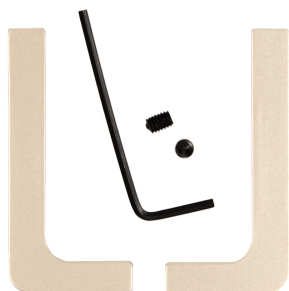

Заглушки GOLA BALANCE RZ051.01SG

Описание

Заглушки RZ051.01 помогут аккуратно и надёжно закрыть торцы L-образного профиля RP051 GOLA BALANCE. Преимущество металлических моделей (в сравнении, например, с пластиковыми) в том, что они в паре с профилем смотрятся наиболее гармонично и эстетично, а также обладают повышенной износостойкостью и термостойкостью. Заглушки RZ051.01 имеют предельно высокую совместимость с алюминиевыми профилями RP051 GOLA BALANCE.

В комплект входит крепёж: винт 6*4, 2шт и шестигранный ключ, 1 шт.

Характеристики

Цвет изделия	SG - Сатиновое золото
Материал изделия	Цинк-алюминий
Коллекция	Трендовое золото
Вид ручки	Профильные
Дизайн	Современные

Модельный ряд

Цвет изделия

BL - Матовый чёрный

GR - Серый

SC - Сатиновый хром

SG - Сатиновое золото

W - Белый