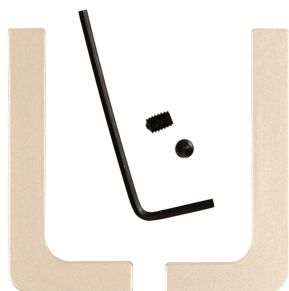

# Заглушки GOLA BALANCE RZ051.01SG

## Описание

**Заглушки RZ051.01** помогут аккуратно и надёжно закрыть торцы L-образного профиля RP051 GOLA BALANCE. Преимущество металлических моделей (в сравнении, например, с пластиковыми) в том, что они в паре с профилем смотрятся наиболее гармонично и эстетично, а также обладают повышенной износостойкостью и термостойкостью. Заглушки RZ051.01 имеют предельно высокую совместимость с алюминиевыми профилями RP051 GOLA BALANCE.

**В комплект входит крепёж:** винт 6\*4, 2шт и шестигранный ключ, 1 шт.

### Цвет изделия

BL - Матовый чёрный

GR - Серый

SC - Сатиновый хром

SG - Сатиновое золото

W - Белый