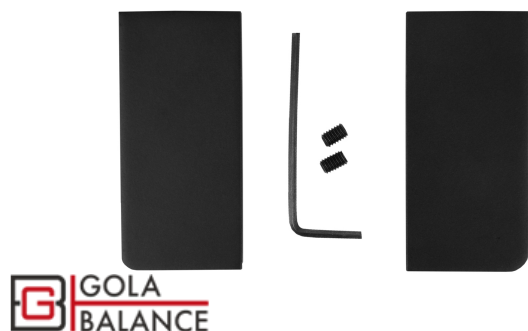

Заглушки GOLA BALANCE RZ051.04BL

Характеристики

Материал изделия	Цинк-алюминий
Тип продукции	Комплектующие
Дизайн	Современные
Цветовая группа	Черный
Фактура покрытия	Матовый

Модельный ряд

Цвет изделия

BL - Матовый чёрный

GR - Серый

SC - Сатиновый хром

SG - Сатиновое золото

W - Белый

Описание

RZ051.04 – ЗАКРЫТЫЕ ЗАГЛУШКИ для RP051 GOLA BALANCE

RZ051.04 - закрытые заглушки из цинк-алюминия для стильного и эстетичного оформления среза горизонтального профиля GOLA BALANCE по краям гарнитура, на стыке с посудомоечной машиной, духовым шкафом или мебельным модулем.

RZ051.04 предназначена для L-образного профиля RP051, расположенного на верхней линии мебельных баз (под столешницей).

Преимущество металлических моделей перед пластиковыми аналогами в том, что цинк-алюминиевые заглушки обладают повышенной термо- и износостойкостью, гармонично смотрятся в сочетании с алюминиевым профилем.

Заглушки RZ051.04 имеют предельно высокую совместимость с алюминиевыми профилями RP051 GOLA BALANCE. Надёжное покрытие выполнено методом порошковой покраски.

В комплект входит: левая и правая заглушки, 2 винта для крепления заглушки к профилю, ключ-шестигранник для фиксации винтов.