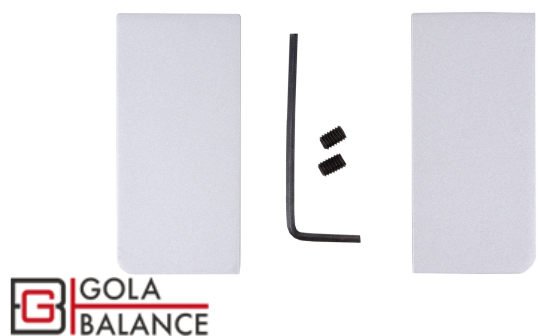

Заглушки GOLA BALANCE RZ051.04SC

Характеристики

Материал изделия	Цинк-алюминий
Тип продукции	Комплектующие
Дизайн	Современные
Вид ручки	Профильные
Цветовая группа	Хром
Фактура покрытия	Брашированный

Модельный ряд

Цвет изделия

BL - Матовый чёрный

GR - Серый

SC - Сатиновый хром

SG - Сатиновое золото

W - Белый

Описание

RZ051.04 – ЗАКРЫТЫЕ ЗАГЛУШКИ для RP051 GOLA BALANCE

RZ051.04 - закрытые заглушки из цинк-алюминия для стильного и эстетичного оформления среза горизонтального профиля GOLA BALANCE по краям гарнитура, на стыке с посудомоечной машиной, духовым шкафом или мебельным модулем.

RZ051.04 предназначена для L-образного профиля RP051 расположенного на верхней линии мебельных баз (под столешницей).

Преимущество металлических моделей перед пластиковыми аналогами в том, что цинк-алюминиевые заглушки обладают повышенной термо- и износостойкостью, гармонично смотрятся в сочетании с алюминиевым профилем.