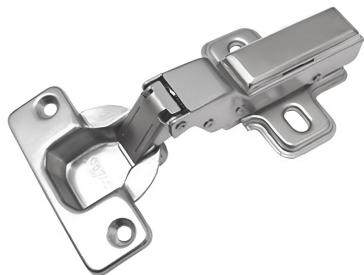

# Мебельная петля H103B04/1610

## Описание

H103 — мебельная петля без амортизатора, с углом установки 90°. Предназначена для надежного крепления фасадов из плитных материалов.

## Характеристики

Цвет изделия	ST - Сталь
Тип наложения	Для полунакладной двери
Модель планки	16
Высота планки	0 мм
Наличие амортизатора	Нет
Угол открывания	105°
Диаметр чашки	35 мм
Угол установки	90°
Тип фасада	Плитные материалы
Тип продукции	Основная продукция
Тип монтажа петли	Slide-on
Пружина	Пружина есть
Тип конструкции	Четырехшарнирная