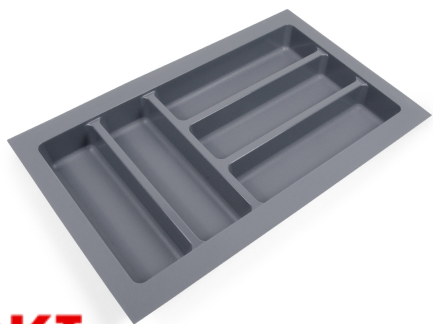

Блок-константа для столовых приборов BLÖKI PC14/GRPH/292x480

BLÖKI

Характеристики

Цвет изделия	GRPH - Графитовый
Материал изделия	Полипропилен
Габариты	292x480
Тип продукции	Основная продукция

Модельный ряд

Цвет изделия

GRPH - Графитовый

W - Белый

Габариты

292x432

292x480

Описание

PC14 — многосекционный поддон из **экологичного полипропилена**, необходим для хранения столовых приборов. Является **обязательным образующим элементом** для формирования **любой комбинации поддонов линейки BLÖKI** для выдвижных мебельных ящиков глубиной 500 мм и шириной от 500 мм.

С обеих сторон корпуса PC14 **расположены плоские выступы**, которые обеспечивают **аккуратное и надёжное** соединение блока в пазы других поддонов линейки: PC10, PC11, PC12, PC13, PC15. Эргономичная конструкция поддона из 5-ти отсеков позволит группировать кухонные принадлежности в разных местах.

Поддон представлен в белом и стильном графитовом решениях. Легко чистится от загрязнений, не деформируется от высоких температур в посудомоечных машинах.

Решения BLÖKI подходят для размещения в мебельных ящиках **на любых системах выдвижения BOYARD**: СТАРТ, направляющих скрытого монтажа B-SLIDE, шариковых направляющих.