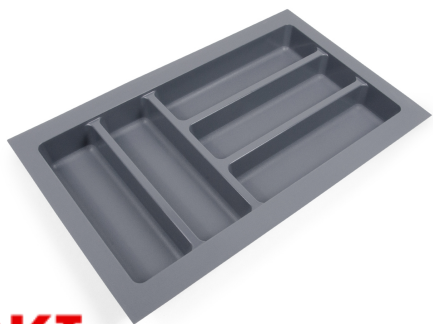

Блок-константа для столовых приборов BLÖKI PC14/GRPH/292x480

BLÖKI

Характеристики

Цвет изделия	GRPH - Графитовый
Материал изделия	Полипропилен
Габариты	292x480
Тип продукции	Основная продукция

Модельный ряд

Габариты

292x432

292x480

Цвет изделия

GRPH - Графитовый

W - Белый

Описание

PC14 — многосекционный поддон из **экологичного полипропилена**, необходим для хранения столовых приборов. Является **обязательным образующим элементом** для формирования **любой комбинации поддонов линейки BLÖKI** для выдвижных мебельных ящиков глубиной 500 мм и шириной от 500 мм.

С обеих сторон корпуса PC14 **расположены плоские выступы**, которые обеспечивают **аккуратное и надёжное** соединение блока в пазы других поддонов линейки: PC10, PC11, PC12, PC13, PC15. Эргономичная конструкция поддона из 5-ти отсеков позволит группировать кухонные принадлежности в разных местах.

Поддон представлен в белом и стильном графитовом решениях. Легко чистится от загрязнений, не деформируется от высоких температур в посудомоечных машинах.

Решения BLÖKI подходят для размещения в мебельных ящиках **на любых системах выдвижения BOYARD**: СТАРТ, направляющих скрытого монтажа B-SLIDE, шариковых направляющих.