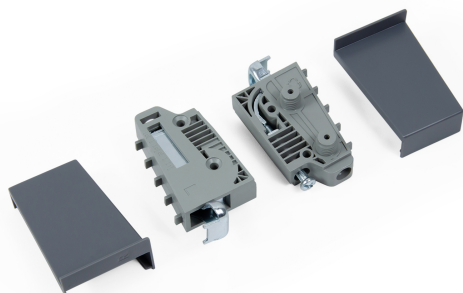

Навес для шкафа CH07/GRPH

Характеристики

Цвет изделия	GRPH - Графитовый
Несущая способность (на пару)	95 кг
Тип навеса	Классический

Модельный ряд

Цвет изделия

GRPH - Графитовый

W - Белый

Описание

CH07 — навес для быстрого монтажа верхних баз мебели с **нагрузкой на пару до 95 кг.**

Модель **устанавливается на боковых стенках** внутри мебельного корпуса в **заранее просверленные отверстия** в плите. Футорки навеса (являющиеся частью его корпуса) **легко соединяются с проделанными отверстиями** и затягиваются с помощью саморезов, надёжно фиксируя CH07 на плоскости в четырёх точках, что обеспечивает высокую надёжность крепления. При помощи болтов на корпусе навеса, производится регулировка расстояния от короба до стены **+ 20 мм** и **положения по высоте + 9 мм.**

В комплекте: два навеса (левый и правый) и две заглушки в зависимости от цвета модели. Крепёж подбирается индивидуально в зависимости от материала мебельного корпуса и веса мебели.