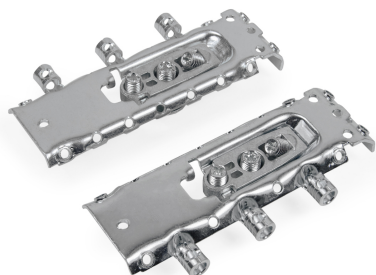

Навес для шкафа CARABIN CH12

Характеристики

Тип продукции	Основная продукция
Несущая способность (на пару)	160 кг
Цвет изделия	W - Белый, GRPH - Графитовый
Тип навеса	Функциональный

Описание

CARABIN CH12 — навес для верхних мебельных баз с нагрузкой на пару до 160 кг.

Стальной навес **врезного монтажа со специальной монтажной планкой**. Навес монтируется в боковые стенки короба со стороны задней стенки и, благодаря заглушкам, практически незаметен для пользователя. **Фиксирующий винт прочно закрепляет навес на стальной монтажной планке и гарантирует сохранность конструкции даже при сильном воздействии на модуль снизу.** Дополнительное крепление саморезами, установленными под углом, исключает вырывание навеса из короба при сильном горизонтальном воздействии. Технические детали навеса закрыты для пользователя пластиковыми заглушками.

Винты для регулировки **позволяют корректировать положение модуля** по высоте в диапазоне +/- 5 мм, по глубине до 11 мм от плоскости стены.

Специальная монтажная планка навеса **изготовлена из стали толщиной 2 мм и представляет собой планки для левой и правой стороны короба**, соединенные стальной пластиной. При монтаже самостоятельных модулей необходимо разъединить планки. При монтаже соседних модулей разъединять планки не обязательно: ширина пластины между левой и правой планками в 36 мм позволяет устанавливать модули, выполненные из плит толщиной 16 мм и 18 мм. CARABIN CH12 может быть установлен на монтажную планку CHH01.

В комплект входит: навес левый (1 шт.), навес правый (1 шт.), монтажная планка левая (1 шт.), монтажная планка правая (1 шт.), (монтажные планки соединены пластиной), саморез 4x20 (10 шт.), заглушки в цвете «Белый» (2 шт.), заглушки в цвете «Графит» (2 шт.).