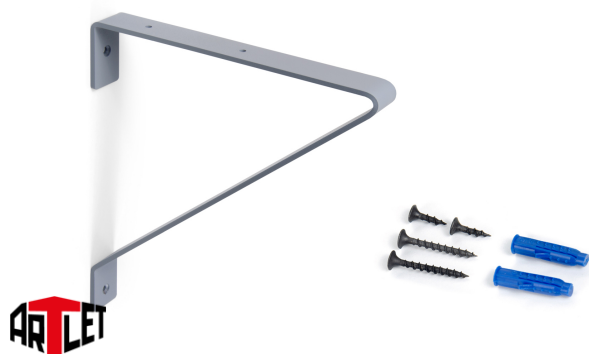

# Полкодержатель DELTA P303GR.4

## Характеристики

Тип полкодержателя	Декоративный
Материал полки	Плитные материалы
Регулировка	Нет
Тип крепления полки	С фиксацией
Цвет изделия	GR - Серый
Цвет RAL	RAL7046 Telegray

## Описание

**DELTA P303** — полкодержатель из прочной стали, в стойком полимерно-порошковом покрытии, рассчитанный на установку полок любой толщины. Изделие успешно прошло испытания на антикоррозийную устойчивость, что означает сохранение целостности покрытия на протяжении всего срока службы мебели.

За счёт универсальной формы изделие станет отличным решением для таких интерьеров, как — **стильный модерн, скандинавский минимализм, лофт** и других интерьеров современных стилей.

Пара полкодержателей DELTA P303 выдерживает нагрузку **до 30 килограмм**.