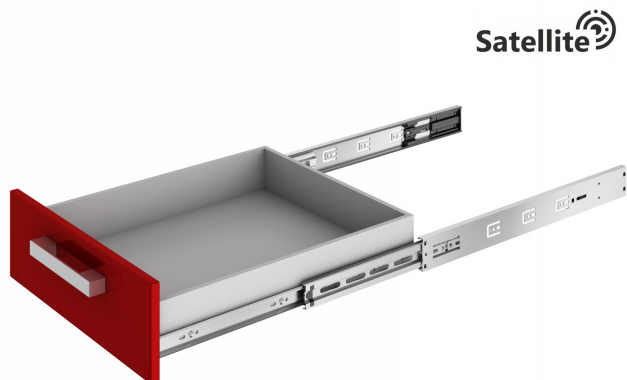

Шариковые направляющие Satellite DB4505Zn/400

Характеристики

Цвет изделия	Zn - Цинк
Наличие доводчика	Есть
Тип выдвижения	Неполное выдвижение
Высота направляющих	45 мм
Тип продукции	Основная продукция
Тип конструкции направляющих	Шариковые направляющие
Монтажная длина	400 мм
Наличие толкателя	Нет
Наличие толкателя и доводчика вместе	Нет
Несущая способность (на пару)	25 кг

Модельный ряд

Монтажная длина

300 мм

350 мм

400 мм

450 мм

500 мм

550 мм

Описание

Satellite DB4505 – шариковые направляющие с амортизацией европейского стандарта. Satellite, как надежный спутник любой мебели, обладает современными характеристиками. Модель обеспечивает равномерный, бесшумный и стабильный ход и мягкое деликатное закрывание. По комфорту движения Satellite можно сравнить с системами выдвижения нового поколения (скрытого монтажа, B-box). Модель надежна и долговечна – она обладает оптимальной грузоподъемностью до 35 кг (зависит от монтажной длины) и гарантирует бесперебойную работу механизма на протяжении более 50 000 циклов открывания/закрывания.

Направляющие представлены в размерной линейке от 300 до 550 мм. DB4505 обеспечивают полное выдвижение с 450 мм.

Функция самопостановки седла механизма доведения в рабочее состояние сделает эксплуатацию максимально легкой и удобной без необходимости демонтажа ящика. Новинка ориентирована на сегмент средний и средний+, поставляется в индивидуальной упаковке и комплектуется всем необходимым крепежом.