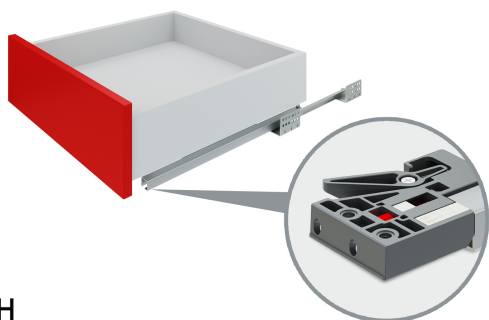

Системы выдвижения B-Slide DB7776Zn/300

PUSH
-TO
OPEN

Характеристики

Тип конструкции направляющих	Направляющие скрытого монтажа
Цвет изделия	Zn - Цинк
Монтажная длина	300 мм
Тип продукции	Основная продукция
Наличие толкателя	Есть
Наличие толкателя и доводчика вместе	Нет
Наличие доводчика	Нет
Тип выдвижения	Неполное выдвижение
Метод крепления	Надвигной (с пластиковым фиксатором) метод крепления
Линейка	Направляющие скрытого монтажа B-SLIDE
Несущая способность (на пару)	15 кг

Модельный ряд

Монтажная длина

300 мм

350 мм

400 мм

450 мм

500 мм

Описание

B-Slide DB7776 — направляющие скрытого монтажа неполного выдвижения с клипсой с открытием от нажатия для мебели малых форм без ручек.

Направляющие обеспечивают комфортное движение, лёгкое открывание от нажатия на фасад и имеют защиту от случайного открывания «на себя» **на протяжении 100 открываний**.

DB7776 рекомендованы для прихожих, гостиных, спален и другой компактной мебели с небольшой глубиной выдвижных ящиков.

В комплект входит: направляющие, клипсы и саморезы.