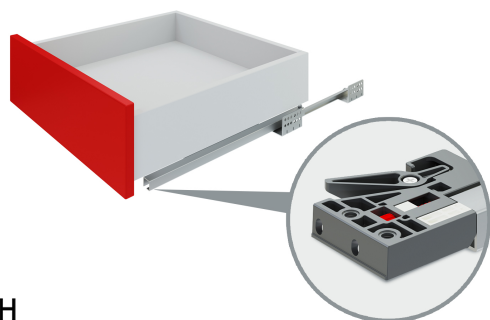

Системы выдвижения B-Slide DB7776Zn/500

PUSH
→
OPEN

Характеристики

Цвет изделия	Zn - Цинк
Тип продукции	Основная продукция
Наличие доводчика	Нет
Тип выдвижения	Неполное выдвижение
Несущая способность (на пару)	25 кг
Метод крепления	Надвижной (с пластиковым фиксатором) метод крепления
Монтажная длина	500 мм
Наличие толкателя	Есть
Тип конструкции направляющих	Направляющие скрытого монтажа
Линейка	Направляющие скрытого монтажа B-SLIDE
Наличие толкателя и доводчика вместе	Нет

Модельный ряд

Монтажная длина

300 мм

350 мм

400 мм

450 мм

500 мм

Описание

B-Slide DB7776 — направляющие скрытого монтажа неполного выдвижения с клипсой с открытием от нажатия для мебели малых форм без ручек.

Направляющие обеспечивают комфортное движение, лёгкое открывание от нажатия на фасад и имеют защиту от случайного открывания «на себя» **на протяжении 100 открываний**.

DB7776 рекомендованы для прихожих, гостиных, спален и другой компактной мебели с небольшой глубиной выдвижных ящиков.

В комплект входит: направляющие, клипсы и саморезы.