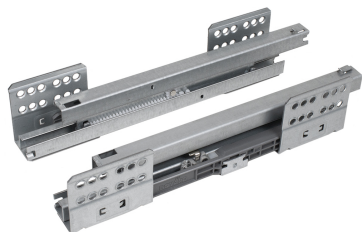

Направляющие СТАРТ DB8181Zn/270

СТАРТ

Характеристики

Цвет изделия	Zn - Цинк
Монтажная длина	270 мм
Наличие доводчика	Есть
Тип выдвижения	Полное выдвижение
Тип продукции	Комплектующие
Линейка	Система выдвижения СТАРТ раздельными комплектующими
Наличие толкателя	Нет
Наличие толкателя и доводчика вместе	Нет
Несущая способность (на пару)	40 кг

Модельный ряд

Монтажная длина

270 мм

300 мм

350 мм

400 мм

450 мм

500 мм

Описание

DB8181 – направляющие полного выдвижения с функцией амортизации при закрывании. Выдерживают нагрузку - 40 кг и обеспечивают бесперебойную работу на протяжении 80 000 циклов, подтвержденных сертификатом лаборатории SGS.

Направляющие оснащены зубчато-реечным механизмом синхронизации, который исключает перекосы при использовании и обеспечивает равномерный ход DB8181 имеют европейские стандарты присадки кратные 32 мм. Сами отверстия для крепления направляющих имеют диаметр 6 мм, что позволяет использовать евровинт при монтаже.