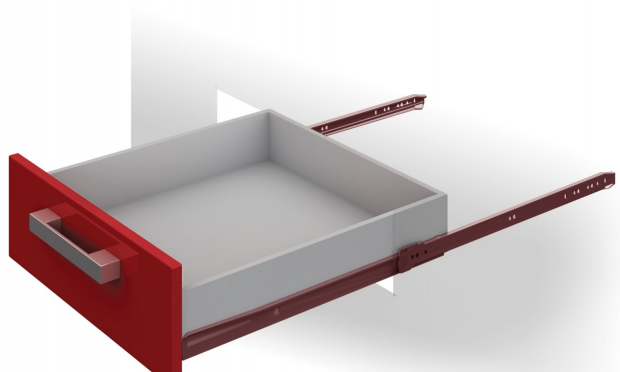

Системы выдвижения DS

01Br.1/400

Описание

Направляющие роликовые для мебельных ящиков. Выдвижной механизм одинарный, неполного выдвижения, с самозатягиванием, двойным остановом и защитой от выкатывания. Форма профиля имеет дополнительное ребро жесткости. Ролик цельный, материал ролика POM.

Характеристики

Цвет изделия	BR - Коричневый
Наличие доводчика	Нет
Тип выдвижения	Неполное выдвижение
Тип продукции	Основная продукция
Тип конструкции направляющих	Роликовые направляющие
Монтажная длина	400 мм
Наличие толкателя	Нет
Наличие толкателя и доводчика вместе	Нет
Несущая способность (на пару)	15 кг