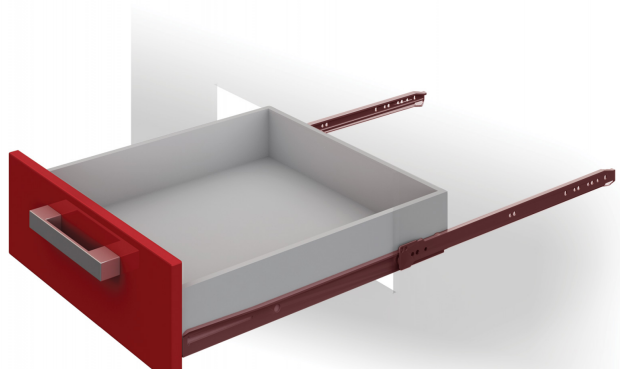

Системы выдвижения DS

01Br.1/450

Описание

Направляющие роликовые для мебельных ящиков. Выдвижной механизм одинарный, неполного выдвижения, с самозатягиванием, двойным остановом и защитой от выкатывания. Форма профиля имеет дополнительное ребро жесткости. Ролик цельный, материал ролика POM.

Характеристики

Цвет изделия	BR - Коричневый
Наличие доводчика	Нет
Тип выдвижения	Неполное выдвижение
Тип продукции	Основная продукция
Тип конструкции направляющих	Роликовые направляющие
Монтажная длина	450 мм
Наличие толкателя	Нет
Наличие толкателя и доводчика вместе	Нет
Несущая способность (на пару)	15 кг