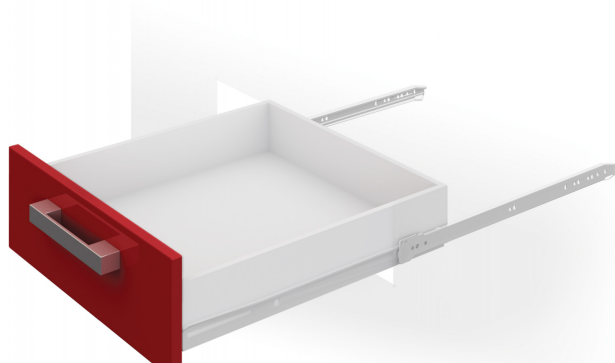

Системы выдвижения DS 01W.1/500

Описание

Направляющие роликовые для мебельных ящиков. Выдвижной механизм одинарный, неполного выдвижения, с самозатягиванием, двойным остановом и защитой от выкатывания. Форма профиля имеет дополнительное ребро жесткости. Ролик цельный, материал ролика POM.

Характеристики

Цвет изделия	W - Белый
Наличие доводчика	Нет
Тип выдвижения	Неполное выдвижение
Тип продукции	Основная продукция
Тип конструкции направляющих	Роликовые направляющие
Монтажная длина	500 мм
Наличие толкателя	Нет
Наличие толкателя и доводчика вместе	Нет
Несущая способность (на пару)	15 кг

Модельный ряд

Цвет изделия

BR - Коричневый

W - Белый