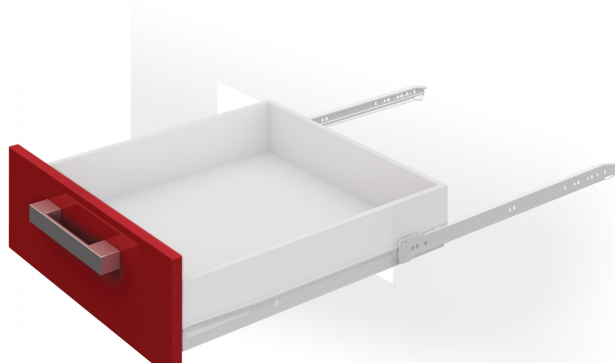

Системы выдвижения DS 01W.1/550

Описание

Направляющие роликовые для мебельных ящиков. Выдвижной механизм одинарный, неполного выдвижения, с самозатягиванием, двойным остановом и защитой от выкатывания. Форма профиля имеет дополнительное ребро жесткости. Ролик цельный, материал ролика POM.

Характеристики

Цвет изделия	W - Белый
Наличие доводчика	Нет
Тип выдвижения	Неполное выдвижение
Тип продукции	Основная продукция
Тип конструкции направляющих	Роликовые направляющие
Монтажная длина	550 мм
Наличие толкателя	Нет
Наличие толкателя и доводчика вместе	Нет
Несущая способность (на пару)	15 кг

Модельный ряд

Цвет изделия

BL - Матовый чёрный

W - Белый