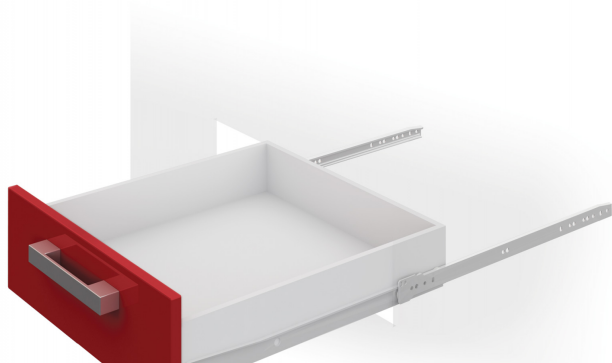

Системы выдвижения DS 03W.1/250

Описание

DS03 — роликовые направляющие для мебельных ящиков. Неполного выдвижения, с самозатягиванием и защитой от выкатывания. Форма профиля имеет дополнительное ребро жесткости. Ролик цельный, выполнен из высокопрочного материала ABS.

Характеристики

Цвет изделия	W - Белый
Наличие доводчика	Нет
Тип выдвижения	Неполное выдвижение
Тип продукции	Основная продукция
Тип конструкции направляющих	Роликовые направляющие
Монтажная длина	250 мм
Наличие толкателя	Нет
Наличие толкателя и доводчика вместе	Нет
Несущая способность (на пару)	10 кг