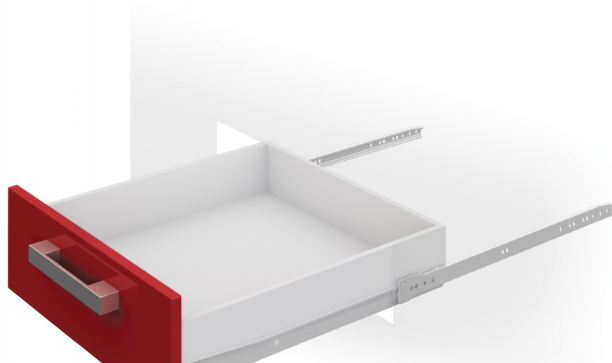

Системы выдвижения DS

03W.1/450

Описание

DS03 — роликовые направляющие для мебельных ящиков. Неполного выдвижения, с самозатягиванием и защитой от выкатывания. Форма профиля имеет дополнительное ребро жесткости. Ролик цельный, выполнен из высокопрочного материала ABS.

Характеристики

Цвет изделия	W - Белый
Наличие доводчика	Нет
Тип выдвижения	Неполное выдвижение
Тип продукции	Основная продукция
Тип конструкции направляющих	Роликовые направляющие
Монтажная длина	450 мм
Наличие толкателя	Нет
Наличие толкателя и доводчика вместе	Нет
Несущая способность (на пару)	10 кг