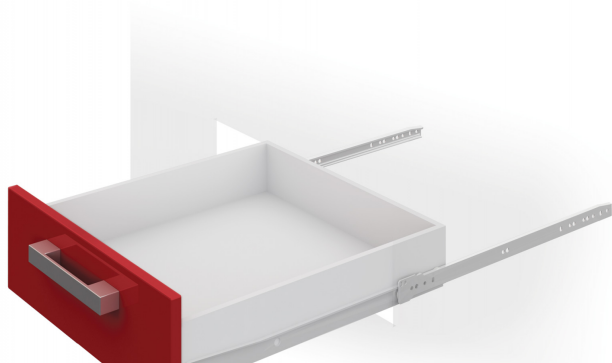

# Системы выдвижения DS 03W.1/500

## Описание

**DS03** — роликовые направляющие для мебельных ящиков. Неполного выдвижения, с самозатягиванием и защитой от выкатывания. Форма профиля имеет дополнительное ребро жесткости. Ролик цельный, выполнен из высокопрочного материала ABS.

## Характеристики

Цвет изделия	W - Белый
Наличие доводчика	Нет
Тип выдвижения	Неполное выдвижение
Тип продукции	Основная продукция
Тип конструкции направляющих	Роликовые направляющие
Монтажная длина	500 мм
Наличие толкателя	Нет
Наличие толкателя и доводчика вместе	Нет
Несущая способность (на пару)	10 кг