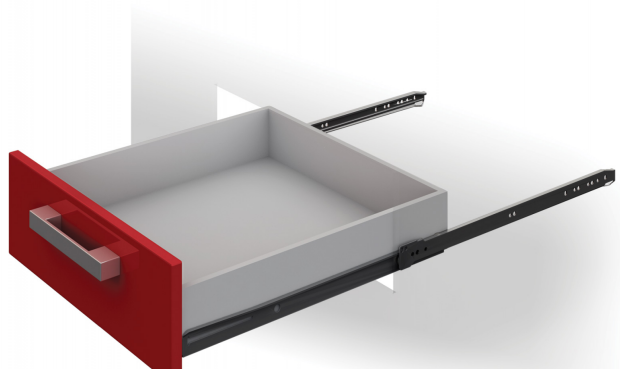

Системы выдвижения DS 01BL.1/250

Описание

Направляющие роликовые для мебельных ящиков. Выдвижной механизм одинарный, неполного выдвижения, с самозатягиванием, двойным остановом и защитой от выкатывания. Форма профиля имеет дополнительное ребро жесткости. Ролик цельный, материал ролика POM.

Характеристики

Цвет изделия	BL - Матовый чёрный
Наличие доводчика	Нет
Тип выдвижения	Неполное выдвижение
Тип продукции	Основная продукция
Тип конструкции направляющих	Роликовые направляющие
Монтажная длина	250 мм
Наличие толкателя	Нет
Наличие толкателя и доводчика вместе	Нет
Несущая способность (на пару)	15 кг