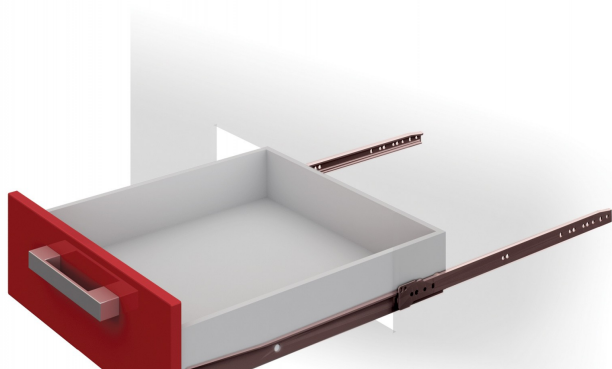

Системы выдвижения DS 03Br.1/550

Описание

DS03 — роликовые направляющие для мебельных ящиков. Неполного выдвижения, с самозатягиванием и защитой от выкатывания. Форма профиля имеет дополнительное ребро жесткости. Ролик цельный, выполнен из высокопрочного материала ABS.

Характеристики

Цвет изделия	BR - Коричневый
Наличие доводчика	Нет
Тип выдвижения	Неполное выдвижение
Тип продукции	Основная продукция
Тип конструкции направляющих	Роликовые направляющие
Монтажная длина	550 мм
Наличие толкателя	Нет
Наличие толкателя и доводчика вместе	Нет
Несущая способность (на пару)	10 кг