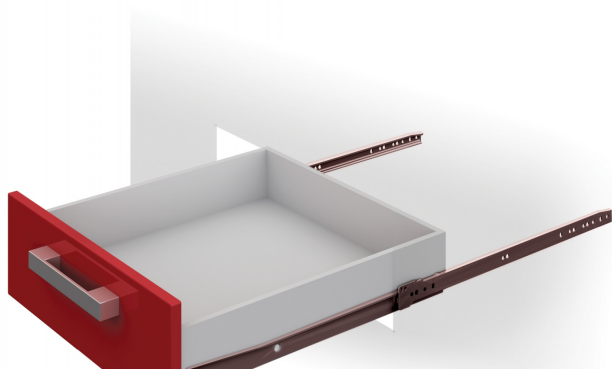

# Системы выдвижения DS 03Br.1/550

## Описание

**DS03** — роликовые направляющие для мебельных ящиков. Неполного выдвижения, с самозатягиванием и защитой от выкатывания. Форма профиля имеет дополнительное ребро жесткости. Ролик цельный, выполнен из высокопрочного материала ABS.

## Характеристики

Цвет изделия	BR - Коричневый
Наличие доводчика	Нет
Тип выдвижения	Неполное выдвижение
Тип продукции	Основная продукция
Тип конструкции направляющих	Роликовые направляющие
Монтажная длина	550 мм
Наличие толкателя	Нет
Наличие толкателя и доводчика вместе	Нет
Несущая способность (на пару)	10 кг