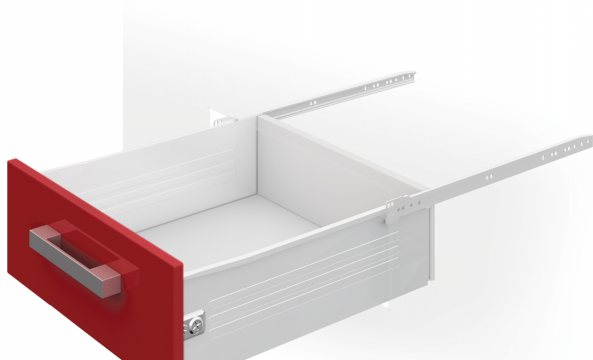

Системы выдвижения

MB05401W/500

Описание

MB05401 — роликовые направляющие с одностенными металлическими боковинами высотой 54 мм. Неполного выдвижения, с самозатягиванием и защитой от выкатывания. Возможна регулировка фасада по высоте в диапазоне +/- 2мм. Форма профиля имеет дополнительное ребро жесткости. Ролик цельный, выполнен из высокопрочного материала POM. Большая толщина металла в сочетании с более высокой ответной частью позволяет увеличить полезную нагрузку мебельного ящика по сравнению со стандартными роликовыми направляющими.

Для большего комфорта рекомендуем приобрести в пару доводчик [DM02](#).

Характеристики

| | |
|--------------------------------------|---|
| Цвет изделия | W - Белый |
| Тип продукции | Основная продукция |
| Тип конструкции направляющих | Направляющие с одностенными металлическими боковинами MB |
| Монтажная длина | 500 мм |
| Наличие толкателя | Нет |
| Наличие толкателя и доводчика вместе | Нет |