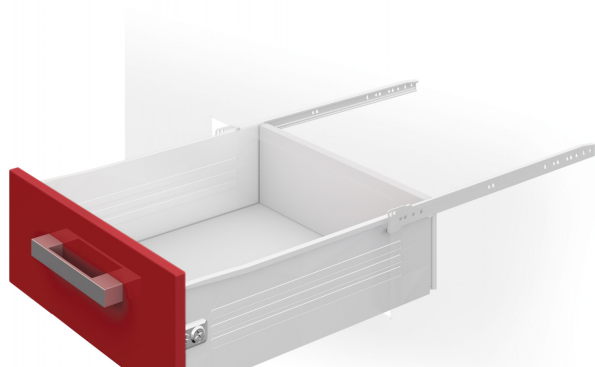

Системы выдвижения

MB08601W/400

Описание

MB08601 — роликовые направляющие с одностенными металлическими боковинами высотой 86 мм. Неполного выдвижения, с самозатягиванием и защитой от выкатывания. Возможна регулировка фасада по высоте в диапазоне +/- 2мм. Форма профиля имеет дополнительное ребро жесткости. Ролик цельный, выполнен из высокопрочного материала POM. Большая толщина металла в сочетании с более высокой ответной частью позволяет увеличить полезную нагрузку мебельного ящика по сравнению со стандартными роликовыми направляющими.

Для большего комфорта рекомендуем приобрести в пару доводчик [DM02](#).

Характеристики

Цвет изделия	W - Белый
Наличие доводчика	Нет
Тип выдвижения	Неполное выдвижение
Минимальная высота проёма	110 мм
Тип продукции	Основная продукция
Тип конструкции направляющих	Направляющие с одностенными металлическими боковинами MB
Монтажная длина	400 мм
Наличие толкателя	Нет
Наличие толкателя и доводчика вместе	Нет
Несущая способность (на пару)	20 кг

Модельный ряд

Цвет изделия

GR - Серый

W - Белый