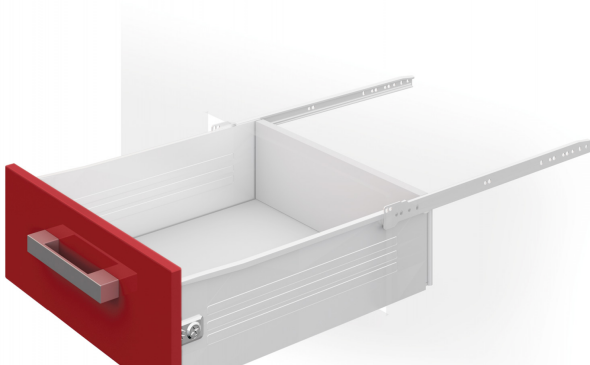

Системы выдвижения

MB08601W/450

Описание

MB08601 — роликовые направляющие с одностенными металлическими боковинами высотой 86 мм. Неполного выдвижения, с самозатягиванием и защитой от выкатывания. Возможна регулировка фасада по высоте в диапазоне +/- 2мм. Форма профиля имеет дополнительное ребро жесткости. Ролик цельный, выполнен из высокопрочного материала POM. Большая толщина металла в сочетании с более высокой ответной частью позволяет увеличить полезную нагрузку мебельного ящика по сравнению со стандартными роликовыми направляющими.

Для большего комфорта рекомендуем приобрести в пару доводчик [DM02](#).

Характеристики

Цвет изделия	W - Белый
Наличие доводчика	Нет
Тип выдвижения	Неполное выдвижение
Минимальная высота проёма	110 мм
Тип продукции	Основная продукция
Тип конструкции направляющих	Направляющие с одностенными металлическими боковинами MB
Монтажная длина	450 мм
Наличие толкателя	Нет
Наличие толкателя и доводчика вместе	Нет
Несущая способность (на пару)	20 кг