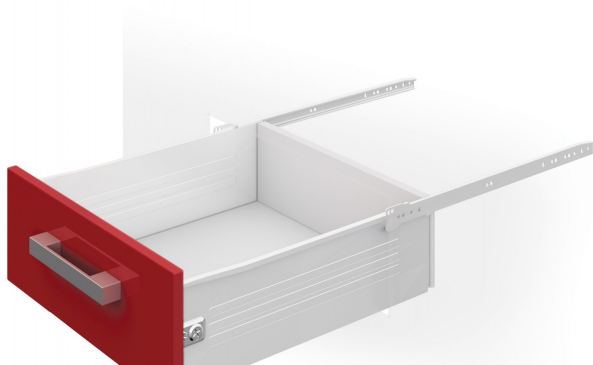

Системы выдвижения

MB08601W/270

Описание

MB08601 — роликовые направляющие с одностенными металлическими боковинами высотой 86 мм. Неполного выдвижения, с самозатягиванием и защитой от выкатывания. Возможна регулировка фасада по высоте в диапазоне +/- 2мм. Форма профиля имеет дополнительное ребро жесткости. Ролик цельный, выполнен из высокопрочного материала POM. Большая толщина металла в сочетании с более высокой ответной частью позволяет увеличить полезную нагрузку мебельного ящика по сравнению со стандартными роликовыми направляющими.

Характеристики

Цвет изделия	W - Белый
Монтажная длина	270 мм
Наличие доводчика	Нет
Тип выдвижения	Неполное выдвижение
Минимальная высота проёма	110 мм
Тип продукции	Основная продукция
Тип конструкции направляющих	Направляющие с одностенными металлическими боковинами MB
Наличие толкателя	Нет
Наличие толкателя и доводчика вместе	Нет
Несущая способность (на пару)	20 кг