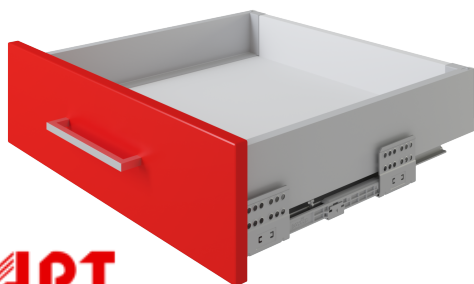

# СТАРТ СОФТ с прямыми боковинами стандартной высоты SB18GR.1/270

**СТАРТ**

## Характеристики

Цвет изделия	GR - Серый
Тип продукции	Основная продукция
Наличие доводчика	Есть
Тип выдвижения	Полное выдвижение
Несущая способность (на пару)	27,5 кг
Минимальная высота проёма	115 мм
Монтажная длина	270 мм
Наличие толкателя	Нет
Тип конструкции направляющих	Системы выдвижения с двойными металлическими боковинами
Форма боковин	Прямая форма боковин
Линейка	Система выдвижения СТАРТ в готовых комплектах
Наличие толкателя и доводчика вместе	Нет
Тип боковин	Стандартной высоты

## Описание

**СТАРТ СОФТ SB18** — комплект систем выдвижения для сборки выдвижного мебельного ящика с прямыми боковинами стандартной высоты 86 мм для минимальной высоты проёма 115 мм.

Для сборки выдвижного мебельного ящика на базе **СТАРТ СОФТ SB18** необходимо самостоятельно изготовить фасад, заднюю стенку и дно ящика.

Мебельный ящик стандартной высоты на базе **СТАРТ СОФТ SB18** особенно хорошо подойдёт для хранения предметов, которые постоянно нужны под рукой и к которым важно обеспечить оперативный, лёгкий доступ.