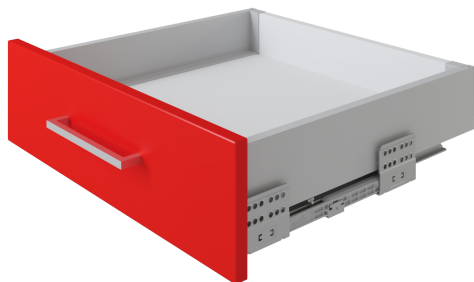

СТАРТ SOFT с прямыми боковинами стандартной высоты SB18GR.1/400

Характеристики

Форма боковин	Прямая форма боковин
Наличие доводчика	Есть
Тип выдвижения	Полное выдвижение
Минимальная высота проёма	115 мм
Тип продукции	Основная продукция
Тип конструкции направляющих	Системы выдвижения с двойными металлическими боковинами
Монтажная длина	400 мм
Линейка	Система выдвижения СТАРТ в готовых комплектах
Наличие толкателя	Нет
Наличие толкателя и доводчика вместе	Нет
Цвет изделия	GR - Серый
Несущая способность (на пару)	35 кг
Тип боковин	Стандартной высоты

GR - Серый

GRPH - Графитовый

W - Белый

Описание

СТАРТ SOFT SB18 — комплект систем выдвижения для сборки выдвижного мебельного ящика с прямыми боковинами стандартной высоты **86 мм** для минимальной высоты проёма **115 мм**. Комплект включает в себя направляющие, прямые боковины, держатели фасада и задней стенки, заглушки с логотипом BOYARD и необходимый крепёж.

Для сборки выдвижного мебельного ящика на базе **СТАРТ SOFT SB18** необходимо самостоятельно изготовить фасад, заднюю стенку и дно ящика.

Выдвижные мебельные ящики с прямыми боковинами – тренд современной мебельной моды, который продолжает набирать популярность. Прежде прямые боковины были уделом лишь премиального сегмента, но с появлением **СТАРТ** они стали доступны и в демократичной мебели.

Мебельный ящик стандартной высоты на базе **СТАРТ SOFT SB18** особенно хорошо подойдёт для хранения предметов, которые постоянно нужны под рукой и к которым важно обеспечить оперативный, лёгкий доступ.