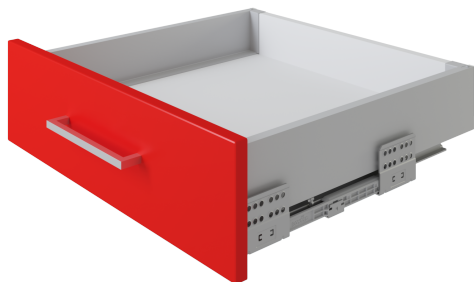

# СТАРТ SOFT с прямыми боковинами стандартной высоты SB18GR.1/450

## Характеристики

Форма боковин	Прямая форма боковин
Наличие доводчика	Есть
Тип выдвижения	Полное выдвижение
Минимальная высота проёма	115 мм
Тип продукции	Основная продукция
Тип конструкции направляющих	Системы выдвижения с двойными металлическими боковинами
Монтажная длина	450 мм
Линейка	Система выдвижения СТАРТ в готовых комплектах
Наличие толкателя	Нет
Наличие толкателя и доводчика вместе	Нет
Цвет изделия	GR - Серый
Несущая способность (на пару)	37,5 кг
Тип боковин	Стандартной высоты

## Описание

**СТАРТ SOFT SB18** — комплект систем выдвижения для сборки выдвижного мебельного ящика с прямыми боковинами стандартной высоты **86 мм** для минимальной высоты проёма **115 мм**. Комплект включает в себя направляющие, прямые боковины, держатели фасада и задней стенки, заглушки с логотипом BOYARD и необходимый крепёж.

Мебельный ящик стандартной высоты на базе **СТАРТ SOFT SB18** особенно хорошо подойдёт для хранения предметов, которые постоянно нужны под рукой и к которым важно обеспечить оперативный, лёгкий доступ.