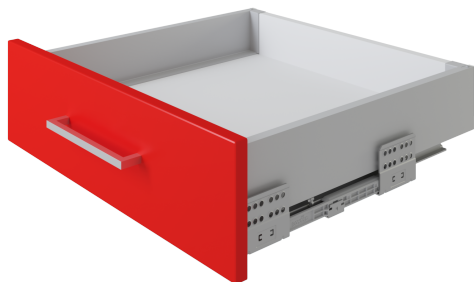

СТАРТ SOFT с прямыми боковинами стандартной высоты SB18GR.1/500

Характеристики

Форма боковин	Прямая форма боковин
Наличие доводчика	Есть
Тип выдвижения	Полное выдвижение
Минимальная высота проёма	115 мм
Тип продукции	Основная продукция
Тип конструкции направляющих	Системы выдвижения с двойными металлическими боковинами
Монтажная длина	500 мм
Линейка	Система выдвижения СТАРТ в готовых комплектах
Наличие толкателя	Нет
Наличие толкателя и доводчика вместе	Нет
Цвет изделия	GR - Серый
Несущая способность (на пару)	40 кг
Тип боковин	Стандартной высоты

GR - Серый

GRPH - Графитовый

W - Белый

Описание

СТАРТ SOFT SB18 — комплект систем выдвижения для сборки выдвижного мебельного ящика с прямыми боковинами стандартной высоты **86 мм** для минимальной высоты проёма **115 мм**. Комплект включает в себя направляющие, прямые боковины, держатели фасада и задней стенки, заглушки с логотипом BOYARD и необходимый крепёж.

Для сборки выдвижного мебельного ящика на базе **СТАРТ SOFT SB18** необходимо самостоятельно изготовить фасад, заднюю стенку и дно ящика.

Выдвижные мебельные ящики с прямыми боковинами – тренд современной мебельной моды, который продолжает набирать популярность. Прежде прямые боковины были уделом лишь премиального сегмента, но с появлением **СТАРТ** они стали доступны и в демократичной мебели.

Мебельный ящик стандартной высоты на базе **СТАРТ SOFT SB18** особенно хорошо подойдёт для хранения предметов, которые постоянно нужны под рукой и к которым важно обеспечить оперативный, лёгкий доступ.