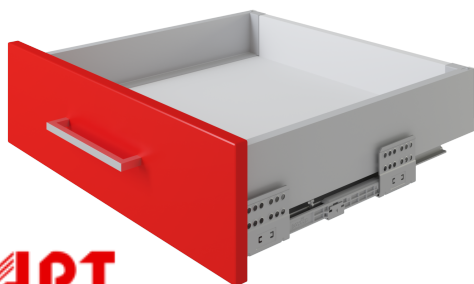

СТАРТ SOFT с прямыми боковинами стандартной высоты SB18GR.1/550

СТАРТ

Характеристики

Цвет изделия	GR - Серый
Тип продукции	Основная продукция
Наличие доводчика	Есть
Тип выдвижения	Полное выдвижение
Несущая способность (на пару)	40 кг
Минимальная высота проёма	115 мм
Монтажная длина	550 мм
Наличие толкателя	Нет
Тип конструкции направляющих	Системы выдвижения с двойными металлическими боковинами
Форма боковин	Прямая форма боковин
Линейка	Система выдвижения СТАРТ в готовых комплектах
Наличие толкателя и доводчика вместе	Нет
Тип боковин	Стандартной высоты

Цвет изделия

GR - Серый

GRPH - Графитовый

W - Белый

Описание

СТАРТ SOFT SB18 — комплект систем выдвижения для сборки выдвижного мебельного ящика с прямыми боковинами стандартной высоты 86 мм для минимальной высоты проёма 115 мм.

Для сборки выдвижного мебельного ящика на базе **СТАРТ SOFT SB18** необходимо самостоятельно изготовить фасад, заднюю стенку и дно ящика.

Выдвижные мебельные ящики с прямыми боковинами – тренд современной мебельной моды, который продолжает набирать популярность. Прежде прямые боковины были уделом лишь премиального сегмента, но с появлением **СТАРТ** они стали доступны и в демократичной мебели.

Мебельный ящик стандартной высоты на базе **СТАРТ SOFT SB18** особенно хорошо подойдёт для хранения предметов, которые постоянно нужны под рукой и к которым важно обеспечить оперативный, лёгкий доступ.