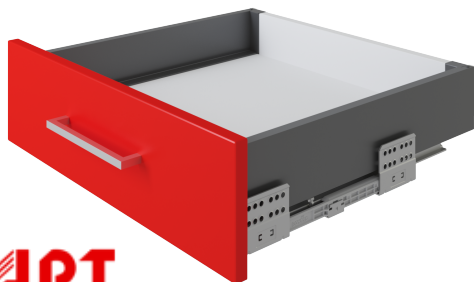

# СТАРТ СОФТ с прямыми боковинами стандартной высоты SB18GRPH.1/270

**СТАРТ**

## Характеристики

Цвет изделия	GRPH - Графитовый
Тип продукции	Основная продукция
Наличие доводчика	Есть
Тип выдвижения	Полное выдвижение
Несущая способность (на пару)	27,5 кг
Минимальная высота проёма	115 мм
Монтажная длина	270 мм
Наличие толкателя	Нет
Тип конструкции направляющих	Системы выдвижения с двойными металлическими боковинами
Форма боковин	Прямая форма боковин
Линейка	Система выдвижения СТАРТ в готовых комплектах
Наличие толкателя и доводчика вместе	Нет
Тип боковин	Стандартной высоты

## Описание

**СТАРТ СОФТ SB18** — комплект систем выдвижения для сборки выдвижного мебельного ящика с прямыми боковинами стандартной высоты 86 мм для минимальной высоты проёма 115 мм.

Для сборки выдвижного мебельного ящика на базе **СТАРТ СОФТ SB18** необходимо самостоятельно изготовить фасад, заднюю стенку и дно ящика.

Мебельный ящик стандартной высоты на базе **СТАРТ СОФТ SB18** особенно хорошо подойдёт для хранения предметов, которые постоянно нужны под рукой и к которым важно обеспечить оперативный, лёгкий доступ.