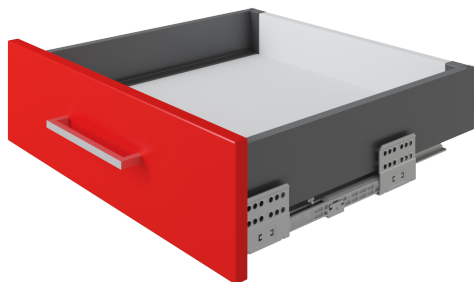

# СТАРТ SOFT с прямыми боковинами стандартной высоты SB18GRPH.1/300

## Характеристики

Цвет изделия	GRPH - Графитовый
Форма боковин	Прямая форма боковин
Наличие доводчика	Есть
Тип выдвижения	Полное выдвижение
Минимальная высота проёма	115 мм
Тип продукции	Основная продукция
Тип конструкции направляющих	Системы выдвижения с двойными металлическими боковинами
Монтажная длина	300 мм
Линейка	Система выдвижения СТАРТ в готовых комплектах
Наличие толкателя	Нет
Наличие толкателя и доводчика вместе	Нет
Несущая способность (на пару)	30 кг
Тип боковин	Стандартной высоты

## Описание

**СТАРТ SOFT SB18** — комплект систем выдвижения для сборки выдвижного мебельного ящика с прямыми боковинами стандартной высоты **86 мм** для минимальной высоты проёма **115 мм**. Комплект включает в себя направляющие, прямые боковины, держатели фасада и задней стенки, заглушки с логотипом BOYARD и необходимый крепёж.

Система **СТАРТ** с прямыми боковинами имеет европейские присадочные размеры и представлена **в монтажных длинах от 300 до 500 мм**.

Прямые металлические боковины выдвижного мебельного ящика системы **СТАРТ** представлены в трёх цветах: **графитовый, серый и белый**. Прямые боковины отличает от традиционных эстетически более красивая лаконичная форма, которая также позволяет экономить внутреннее пространство ящика. Толщина прямых боковин — **12,8 мм**. Боковины имеют качественное порошковое покрытие и прослужат весь эксплуатационный срок, даже в условиях агрессивной кухонной среды.