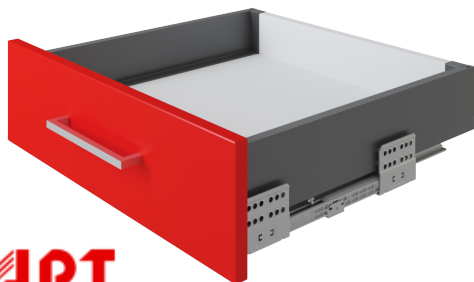

# СТАРТ SOFT с прямыми боковинами стандартной высоты SB18GRPH.1/350

**СТАРТ**

## Характеристики

Цвет изделия	GRPH - Графитовый
Форма боковин	Прямая форма боковин
Наличие доводчика	Есть
Тип выдвижения	Полное выдвижение
Минимальная высота проёма	115 мм
Тип продукции	Основная продукция
Тип конструкции направляющих	Системы выдвижения с двойными металлическими боковинами
Монтажная длина	350 мм
Линейка	Система выдвижения СТАРТ в готовых комплектах
Наличие толкателя	Нет
Наличие толкателя и доводчика вместе	Нет
Несущая способность (на пару)	32,5 кг
Тип боковин	Стандартной высоты

## Описание

**СТАРТ SOFT SB18** — комплект систем выдвижения для сборки выдвижного мебельного ящика с прямыми боковинами стандартной высоты 86 мм для минимальной высоты проёма 115 мм.

Для сборки выдвижного мебельного ящика на базе **СТАРТ SOFT SB18** необходимо самостоятельно изготовить фасад, заднюю стенку и дно ящика.

Мебельный ящик стандартной высоты на базе **СТАРТ SOFT SB18** особенно хорошо подойдёт для хранения предметов, которые постоянно нужны под рукой и к которым важно обеспечить оперативный, лёгкий доступ.