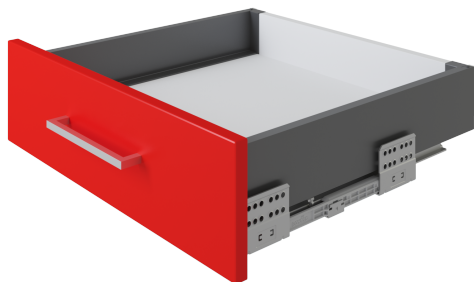

СТАРТ SOFT с прямыми боковинами стандартной высоты SB18GRPH.1/400

Характеристики

Цвет изделия	GRPH - Графитовый
Форма боковин	Прямая форма боковин
Наличие доводчика	Есть
Тип выдвижения	Полное выдвижение
Минимальная высота проёма	115 мм
Тип продукции	Основная продукция
Тип конструкции направляющих	Системы выдвижения с двойными металлическими боковинами
Монтажная длина	400 мм
Линейка	Система выдвижения СТАРТ в готовых комплектах
Наличие толкателя	Нет
Наличие толкателя и доводчика вместе	Нет
Несущая способность (на пару)	35 кг
Тип боковин	Стандартной высоты

GR - Серый

GRPH - Графитовый

W - Белый

Описание

СТАРТ SOFT SB18 — комплект систем выдвижения для сборки выдвижного мебельного ящика с прямыми боковинами стандартной высоты **86 мм** для минимальной высоты проёма **115 мм**. Комплект включает в себя направляющие, прямые боковины, держатели фасада и задней стенки, заглушки с логотипом BOYARD и необходимый крепёж.

Для сборки выдвижного мебельного ящика на базе **СТАРТ SOFT SB18** необходимо самостоятельно изготовить фасад, заднюю стенку и дно ящика.

Выдвижные мебельные ящики с прямыми боковинами – тренд современной мебельной моды, который продолжает набирать популярность. Прежде прямые боковины были уделом лишь премиального сегмента, но с появлением **СТАРТ** они стали доступны и в демократичной мебели.

Мебельный ящик стандартной высоты на базе **СТАРТ SOFT SB18** особенно хорошо подойдёт для хранения предметов, которые постоянно нужны под рукой и к которым важно обеспечить оперативный, лёгкий доступ.