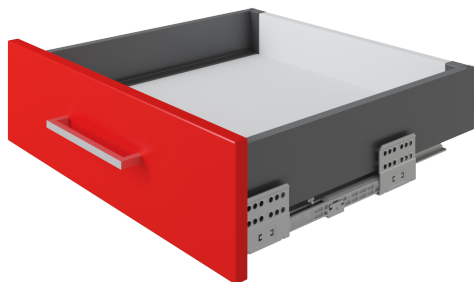

# СТАРТ SOFT с прямыми боковинами стандартной высоты SB18GRPH.1/450

## Характеристики

Цвет изделия	GRPH - Графитовый
Форма боковин	Прямая форма боковин
Наличие доводчика	Есть
Тип выдвижения	Полное выдвижение
Минимальная высота проёма	115 мм
Тип продукции	Основная продукция
Тип конструкции направляющих	Системы выдвижения с двойными металлическими боковинами
Монтажная длина	450 мм
Линейка	Система выдвижения СТАРТ в готовых комплектах
Наличие толкателя	Нет
Наличие толкателя и доводчика вместе	Нет
Несущая способность (на пару)	37,5 кг
Тип боковин	Стандартной высоты

## Описание

**СТАРТ SOFT SB18** — комплект систем выдвижения для сборки выдвижного мебельного ящика с прямыми боковинами стандартной высоты **86 мм** для минимальной высоты проёма **115 мм**. Комплект включает в себя направляющие, прямые боковины, держатели фасада и задней стенки, заглушки с логотипом BOYARD и необходимый крепёж.

Система **СТАРТ** с прямыми боковинами имеет европейские присадочные размеры и представлена в монтажных длинах от **300 до 500 мм**.

Прямые металлические боковины выдвижного мебельного ящика системы **СТАРТ** представлены в трёх цветах: **графитовый, серый и белый**. Прямые боковины отличает от традиционных эстетически более красивая лаконичная форма, которая также позволяет экономить внутреннее пространство ящика. Толщина прямых боковин — **12,8 мм**. Боковины имеют качественное порошковое покрытие и прослужат весь эксплуатационный срок, даже в условиях агрессивной кухонной среды.