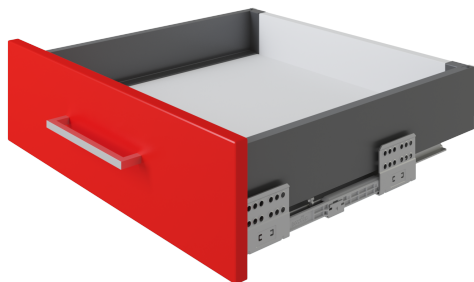

СТАРТ SOFT с прямыми боковинами стандартной высоты SB18GRPH.1/500

Характеристики

Цвет изделия	GRPH - Графитовый
Форма боковин	Прямая форма боковин
Наличие доводчика	Есть
Тип выдвижения	Полное выдвижение
Минимальная высота проёма	115 мм
Тип продукции	Основная продукция
Тип конструкции направляющих	Системы выдвижения с двойными металлическими боковинами
Монтажная длина	500 мм
Линейка	Система выдвижения СТАРТ в готовых комплектах
Наличие толкателя	Нет
Наличие толкателя и доводчика вместе	Нет
Несущая способность (на пару)	40 кг
Тип боковин	Стандартной высоты

GR - Серый

GRPH - Графитовый

W - Белый

Описание

СТАРТ SOFT SB18 — комплект систем выдвижения для сборки выдвижного мебельного ящика с прямыми боковинами стандартной высоты **86 мм** для минимальной высоты проёма **115 мм**. Комплект включает в себя направляющие, прямые боковины, держатели фасада и задней стенки, заглушки с логотипом BOYARD и необходимый крепёж.

Для сборки выдвижного мебельного ящика на базе **СТАРТ SOFT SB18** необходимо самостоятельно изготовить фасад, заднюю стенку и дно ящика.

Выдвижные мебельные ящики с прямыми боковинами – тренд современной мебельной моды, который продолжает набирать популярность. Прежде прямые боковины были уделом лишь премиального сегмента, но с появлением **СТАРТ** они стали доступны и в демократичной мебели.

Мебельный ящик стандартной высоты на базе **СТАРТ SOFT SB18** особенно хорошо подойдёт для хранения предметов, которые постоянно нужны под рукой и к которым важно обеспечить оперативный, лёгкий доступ.