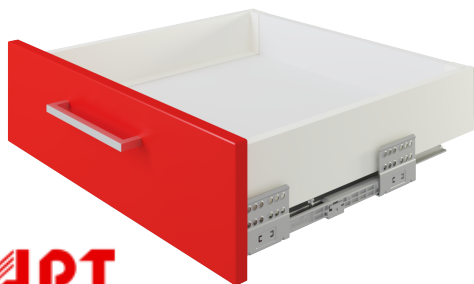

СТАРТ СОФТ с прямыми боковинами стандартной высоты SB18W.1/270

СТАРТ

Характеристики

| | |
|--------------------------------------|---|
| Цвет изделия | W - Белый |
| Тип продукции | Основная продукция |
| Наличие доводчика | Есть |
| Тип выдвижения | Полное выдвижение |
| Несущая способность (на пару) | 27,5 кг |
| Минимальная высота проёма | 115 мм |
| Монтажная длина | 270 мм |
| Наличие толкателя | Нет |
| Тип конструкции направляющих | Системы выдвижения с двойными металлическими боковинами |
| Форма боковин | Прямая форма боковин |
| Линейка | Система выдвижения СТАРТ в готовых комплектах |
| Наличие толкателя и доводчика вместе | Нет |
| Тип боковин | Стандартной высоты |

550 мм

Цвет изделия

GR - Серый

GRPH - Графитовый

W - Белый

Описание

СТАРТ СОФТ SB18 — комплект систем выдвижения для сборки выдвижного мебельного ящика с прямыми боковинами стандартной высоты 86 мм для минимальной высоты проёма 115 мм.

Для сборки выдвижного мебельного ящика на базе **СТАРТ СОФТ SB18** необходимо самостоятельно изготовить фасад, заднюю стенку и дно ящика.

Выдвижные мебельные ящики с прямыми боковинами – тренд современной мебельной моды, который продолжает набирать популярность. Прежде прямые боковины были уделом лишь премиального сегмента, но с появлением **СТАРТ** они стали доступны и в демократичной мебели.

Мебельный ящик стандартной высоты на базе **СТАРТ СОФТ SB18** особенно хорошо подойдёт для хранения предметов, которые постоянно нужны под рукой и к которым важно обеспечить оперативный, лёгкий доступ.