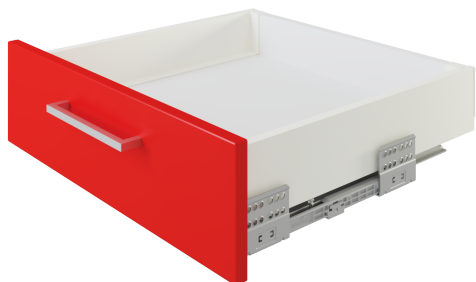

СТАРТ SOFT с прямыми боковинами стандартной высоты SB18W.1/400

Характеристики

Цвет изделия	W - Белый
Форма боковин	Прямая форма боковин
Наличие доводчика	Есть
Тип выдвижения	Полное выдвижение
Минимальная высота проёма	115 мм
Тип продукции	Основная продукция
Тип конструкции направляющих	Системы выдвижения с двойными металлическими боковинами
Монтажная длина	400 мм
Линейка	Система выдвижения СТАРТ в готовых комплектах
Наличие толкателя	Нет
Наличие толкателя и доводчика вместе	Нет
Несущая способность (на пару)	35 кг
Тип боковин	Стандартной высоты

GR - Серый

GRPH - Графитовый

W - Белый

Описание

СТАРТ SOFT SB18 — комплект систем выдвижения для сборки выдвижного мебельного ящика с прямыми боковинами стандартной высоты **86 мм** для минимальной высоты проёма **115 мм**. Комплект включает в себя направляющие, прямые боковины, держатели фасада и задней стенки, заглушки с логотипом BOYARD и необходимый крепёж.

Для сборки выдвижного мебельного ящика на базе **СТАРТ SOFT SB18** необходимо самостоятельно изготовить фасад, заднюю стенку и дно ящика.

Выдвижные мебельные ящики с прямыми боковинами – тренд современной мебельной моды, который продолжает набирать популярность. Прежде прямые боковины были уделом лишь премиального сегмента, но с появлением **СТАРТ** они стали доступны и в демократичной мебели.

Мебельный ящик стандартной высоты на базе **СТАРТ SOFT SB18** особенно хорошо подойдёт для хранения предметов, которые постоянно нужны под рукой и к которым важно обеспечить оперативный, лёгкий доступ.