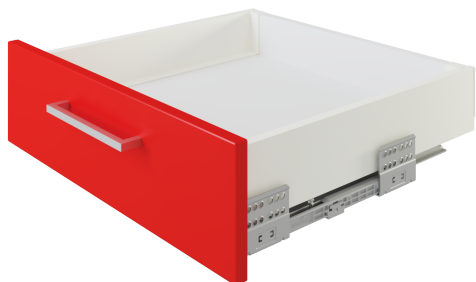

СТАРТ SOFT с прямыми боковинами стандартной высоты SB18W.1/500

Характеристики

Цвет изделия	W - Белый
Форма боковин	Прямая форма боковин
Наличие доводчика	Есть
Тип выдвижения	Полное выдвижение
Минимальная высота проёма	115 мм
Тип продукции	Основная продукция
Тип конструкции направляющих	Системы выдвижения с двойными металлическими боковинами
Монтажная длина	500 мм
Линейка	Система выдвижения СТАРТ в готовых комплектах
Наличие толкателя	Нет
Наличие толкателя и доводчика вместе	Нет
Несущая способность (на пару)	40 кг
Тип боковин	Стандартной высоты

GR - Серый

GRPH - Графитовый

W - Белый

Описание

СТАРТ SOFT SB18 — комплект систем выдвижения для сборки выдвижного мебельного ящика с прямыми боковинами стандартной высоты **86 мм** для минимальной высоты проёма **115 мм**. Комплект включает в себя направляющие, прямые боковины, держатели фасада и задней стенки, заглушки с логотипом BOYARD и необходимый крепёж.

Для сборки выдвижного мебельного ящика на базе **СТАРТ SOFT SB18** необходимо самостоятельно изготовить фасад, заднюю стенку и дно ящика.

Выдвижные мебельные ящики с прямыми боковинами – тренд современной мебельной моды, который продолжает набирать популярность. Прежде прямые боковины были уделом лишь премиального сегмента, но с появлением **СТАРТ** они стали доступны и в демократичной мебели.

Мебельный ящик стандартной высоты на базе **СТАРТ SOFT SB18** особенно хорошо подойдёт для хранения предметов, которые постоянно нужны под рукой и к которым важно обеспечить оперативный, лёгкий доступ.