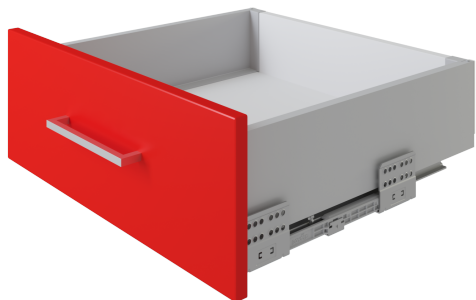

# СТАРТ SOFT с прямыми боковинами средней высоты SB19GR.1/300

## Характеристики

Форма боковин	Прямая форма боковин
Наличие доводчика	Есть
Тип выдвижения	Полное выдвижение
Минимальная высота проёма	147 мм
Тип продукции	Основная продукция
Тип конструкции направляющих	Системы выдвижения с двойными металлическими боковинами
Монтажная длина	300 мм
Линейка	Система выдвижения СТАРТ в готовых комплектах
Наличие толкателя	Нет
Наличие толкателя и доводчика вместе	Нет
Цвет изделия	GR - Серый
Несущая способность (на пару)	30 кг
Тип боковин	Средней высоты

## Описание

**СТАРТ SOFT SB19** — комплект систем выдвижения для сборки выдвижного мебельного ящика с прямыми боковинами **средней высоты 118 мм для минимальной высоты проёма 147 мм**. Комплект включает в себя направляющие, прямые боковины, держатели фасада и задней стенки, заглушки с логотипом BOYARD и необходимый крепеж.

Для сборки выдвижного мебельного ящика на базе **СТАРТ SOFT SB19** необходимо самостоятельно изготовить фасад, заднюю стенку и дно ящика.

**СТАРТ SOFT SB19** средней высоты с прямыми боковыми стенками обладает рядом актуальных преимуществ: удобная высота боковин позволяет организовать в них хранение как необходимых мелочей, так и более крупных предметов, например, кухонной бакалеи или текстиля. В отличие от аналогичного **СТАРТ** с традиционными боковинами и рейлингами ящик со сплошными боковыми стенками без рейлингов более удобен для хранения разных по габаритам, форме и длине предметов. Более высокие сплошные боковины лучше удерживают ряды из плоских тарелок, крышек, не позволяя им заваливаться набок и падать в пространство между рейлингом и корпусом мебели. Прямая форма боковых стенок бережёт полезное пространство внутри выдвижного ящика, придаёт ему завершенный стильный вид и соответствует трендам современной интерьерной моды.