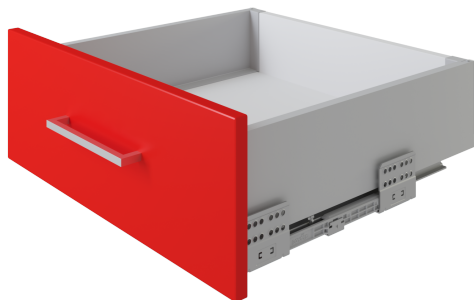

СТАРТ SOFT с прямыми боковинами средней высоты SB19GR.1/450

Характеристики

Форма боковин	Прямая форма боковин
Наличие доводчика	Есть
Тип выдвижения	Полное выдвижение
Минимальная высота проёма	147 мм
Тип продукции	Основная продукция
Тип конструкции направляющих	Системы выдвижения с двойными металлическими боковинами
Монтажная длина	450 мм
Линейка	Система выдвижения СТАРТ в готовых комплектах
Наличие толкателя	Нет
Наличие толкателя и доводчика вместе	Нет
Цвет изделия	GR - Серый
Несущая способность (на пару)	37,5 кг
Тип боковин	Средней высоты

GR - Серый

GRPH - Графитовый

W - Белый

Описание

СТАРТ SOFT SB19 — комплект систем выдвижения для сборки выдвижного мебельного ящика с прямыми боковинами **средней высоты 118 мм для минимальной высоты проёма 147 мм**. Комплект включает в себя направляющие, прямые боковины, держатели фасада и задней стенки, заглушки с логотипом BOYARD и необходимый крепеж.

Для сборки выдвижного мебельного ящика на базе **СТАРТ SOFT SB19** необходимо самостоятельно изготовить фасад, заднюю стенку и дно ящика.

СТАРТ SOFT SB19 средней высоты с прямыми боковыми стенками обладает рядом актуальных преимуществ: удобная высота боковин позволяет организовать в них хранение как необходимых мелочей, так и более крупных предметов, например, кухонной бакалеи или текстиля. В отличие от аналогичного **СТАРТ** с традиционными боковинами и рейлингами ящик со сплошными боковыми стенками без рейлингов более удобен для хранения разных по габаритам, форме и длине предметов. Более высокие сплошные боковины лучше удерживают ряды из плоских тарелок, крышек, не позволяя им заваливаться набок и падать в пространство между рейлингом и корпусом мебели. Прямая форма боковых стенок бережёт полезное пространство внутри выдвижного ящика, придаёт ему завершенный стильный вид и соответствует трендам современной интерьерной моды.